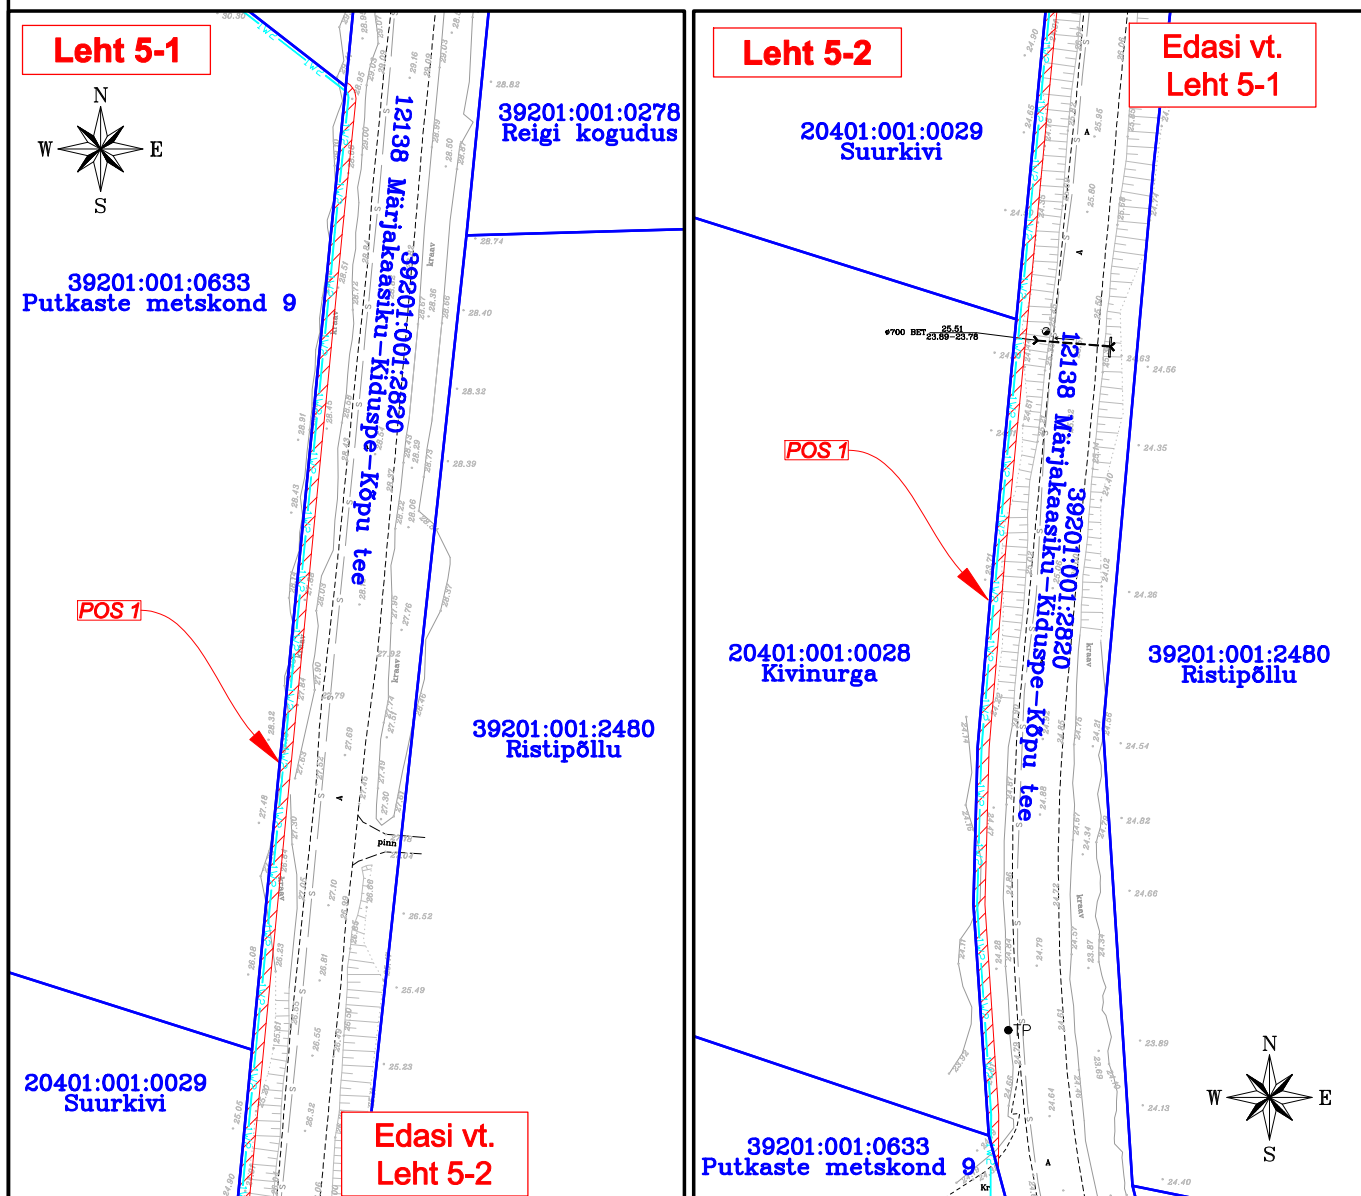

- IKÕ seadmise ala
- Katastriüksuse piirid
- Projekteeritud tehnovõrk - elektri maakaabelliin (pikkus 292 m)

<b>Projekti nimetus / asukoht</b> Lauka-Kõpu 10 kV liini (Kiduspe haruliin) rekonstrueerimine I OSA Kiduspe küla, Hiiumaa vald, Hiiumaa maakond			<b>Töö nr</b> IP6545-K1
<b>Koostaja</b> Draftit OÜ	<b>Mõõtkava</b> 1:1000	<b>Leht / formaat</b> A4	<b>Kuupäev</b> 09.12.2024

- IKÕ seadmise ala
- Katastriüksuse piirid
- Projekteeritud tehnovõrk - elektri maakaabelliinid (pikkus 17 m)
- Projekteeritud tehnovõrk - elektri reservtoru (pikkus 17 m)

<i>Projekti nimetus / asukoht</i> Lauka-Kõpu 10 kV liini (Kiduspe haruliin) rekonstrueerimine I OSA Kiduspe küla, Hiiumaa vald, Hiiumaa maakond			<i>Töö nr</i> IP6545-K1
<i>Koostaja</i> Draftit OÜ	<i>Möötkava</i> 1:500	<i>Leht / formaat</i> A4	<i>Kuupäev</i> 09.12.2024

- IKÕ seadmise ala
- Katastriüksuse piirid
- Projekteeritud tehnovõrk - elektri maakaabelliin (pikkus 17 m)

<b>Projekti nimetus / asukoht</b> Lauka-Kõpu 10 kV liini (Kiduspe haruliin) rekonstrueerimine I OSA Kiduspe küla, Hiiumaa vald, Hiiumaa maakond			<b>Töö nr</b> IP6545-K1
<b>Koostaja</b> Draftit OÜ	<b>Möötkava</b> 1:500	<b>Leht / formaat</b> A4	<b>Kuupäev</b> 09.12.2024

- IKÕ seadmise ala
- Katastriüksuse piirid
- Projekteeritud tehnovõrk - elektri maakaabelliin (pikkus 251 m)

<i>Projekti nimetus / asukoht</i> Lauka-Kõpu 10 kV liini (Kiduspe haruliin) rekonstrueerimine I OSA Kiduspe küla, Hiiumaa vald, Hiiumaa maakond			<i>Töö nr</i> IP6545-K1
<i>Koostaja</i> Draftit OÜ	<i>Möötkava</i> 1:1250	<i>Leht / formaat</i> A4	<i>Kuupäev</i> 09.12.2024