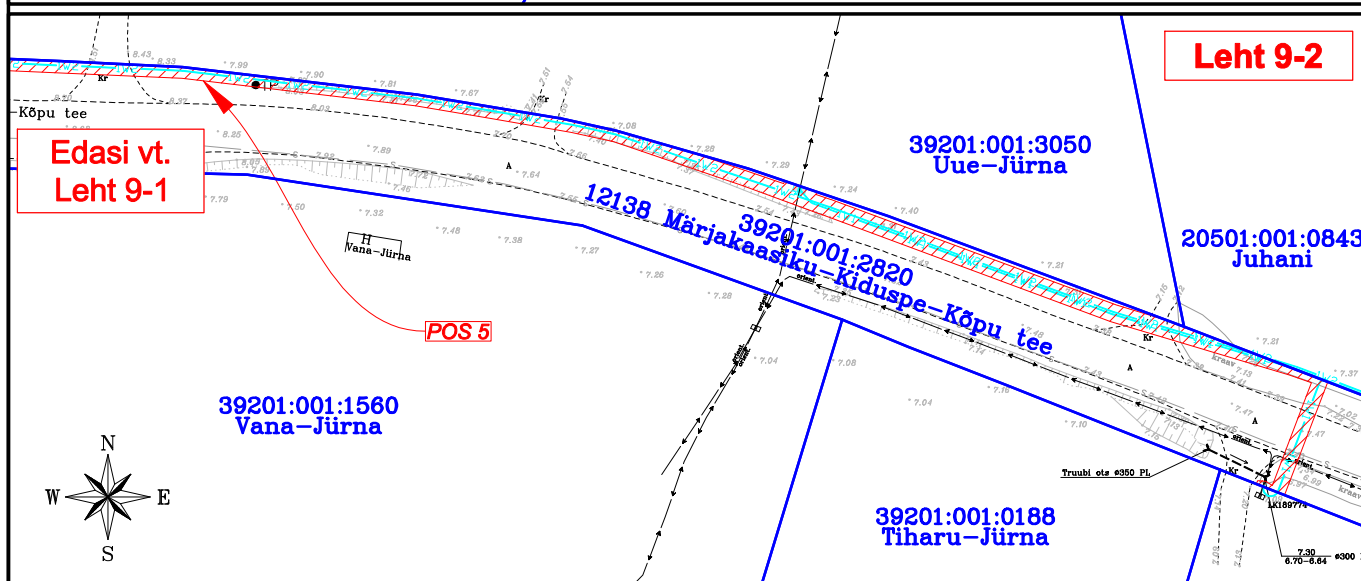

Leht 9-2

- IKÕ seadmise ala
- Katastriüksuse piirid
- Projekteeritud tehnovõrk - elektri maakaabelliin (pikkus 331 m)
- Projekteeritud tehnovõrk - elektri maakaabelliin (pikkus 85 m)
- Projekteeritud tehnovõrk - elektri jaotuskilp

Projekti nimetus / asukoht Lauka-Kõpu 10 kV liini (Kiduspe haruliin) rekonstrueerimine I OSA Kiduspe küla, Hiiumaa vald, Hiiumaa maakond			Töö nr IP6545-K1
Koostaja Draftit OÜ	Mõõtkava 1:1000	Leht / formaat A4	Kuupäev 09.12.2024