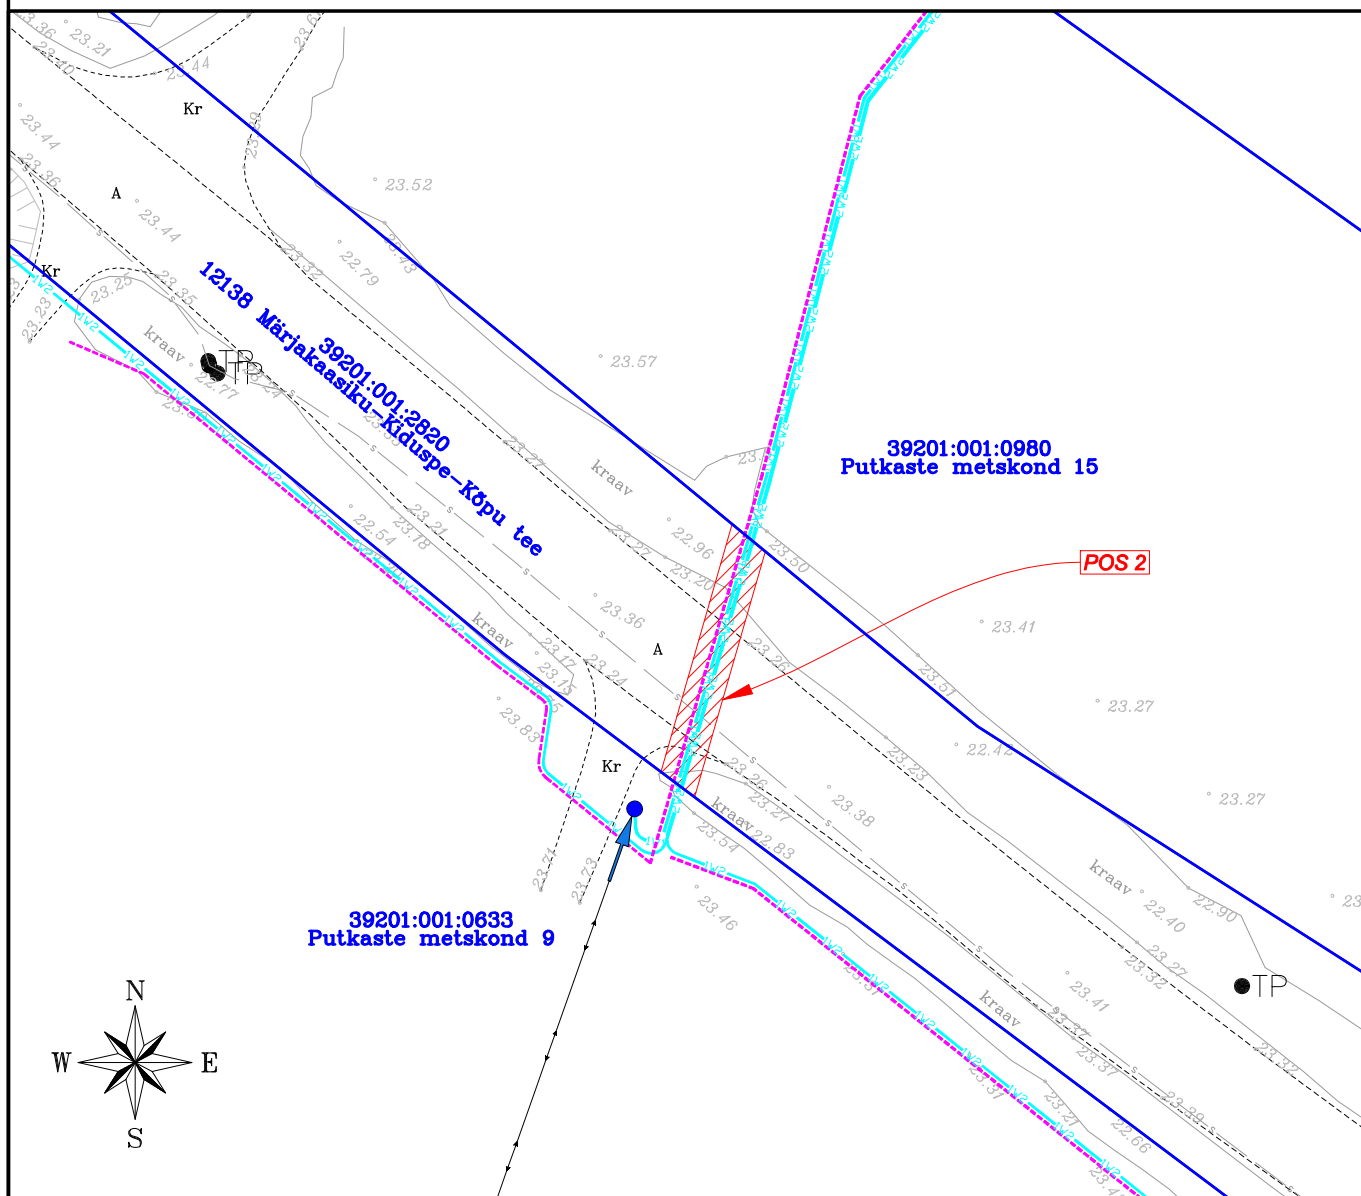

- IKÕ seadmise ala
- Katastriüksuse piirid
- Projekteeritud tehnovõrk - elektri maakaabelliin (pikkus 292 m)

<b>Projekti nimetus / asukoht</b> Lauka-Kõpu 10 kV liini (Kiduspe haruliin) rekonstrueerimine I OSA Kiduspe küla, Hiiumaa vald, Hiiumaa maakond			<b>Töö nr</b> IP6545-K1
<b>Koostaja</b> Draftit OÜ	<b>Mõõtkava</b> 1:1000	<b>Leht / formaat</b> A4	<b>Kuupäev</b> 09.12.2024

- IKÕ seadmise ala
- Katastriüksuse piirid
- Projekteeritud tehnovõrk - elektri maakaabelliinid (pikkus 17 m)
- Projekteeritud tehnovõrk - elektri reservtoru (pikkus 17 m)

<i>Projekti nimetus / asukoht</i> Lauka-Kõpu 10 kV liini (Kiduspe haruliin) rekonstrueerimine I OSA Kiduspe küla, Hiiumaa vald, Hiiumaa maakond			<i>Töö nr</i> IP6545-K1
<i>Koostaja</i> Draftit OÜ	<i>Möötkava</i> 1:500	<i>Leht / formaat</i> A4	<i>Kuupäev</i> 09.12.2024

- IKÕ seadmise ala
- Katastriüksuse piirid
- Projekteeritud tehnovõrk - elektri maakaabelliin (pikkus 17 m)

<b>Projekti nimetus / asukoht</b> Lauka-Kõpu 10 kV liini (Kiduspe haruliin) rekonstrueerimine I OSA Kiduspe küla, Hiiumaa vald, Hiiumaa maakond			<b>Töö nr</b> IP6545-K1
<b>Koostaja</b> Draftit OÜ	<b>Möötkava</b> 1:500	<b>Leht / formaat</b> A4	<b>Kuupäev</b> 09.12.2024

- IKÕ seadmise ala
- Katastriüksuse piirid
- Projekteeritud tehnovõrk - elektri maakaabelliin (pikkus 251 m)

<i>Projekti nimetus / asukoht</i> Lauka-Kõpu 10 kV liini (Kiduspe haruliin) rekonstrueerimine I OSA Kiduspe küla, Hiiumaa vald, Hiiumaa maakond			<i>Töö nr</i> IP6545-K1
<i>Koostaja</i> Draftit OÜ	<i>Möötkava</i> 1:1250	<i>Leht / formaat</i> A4	<i>Kuupäev</i> 09.12.2024