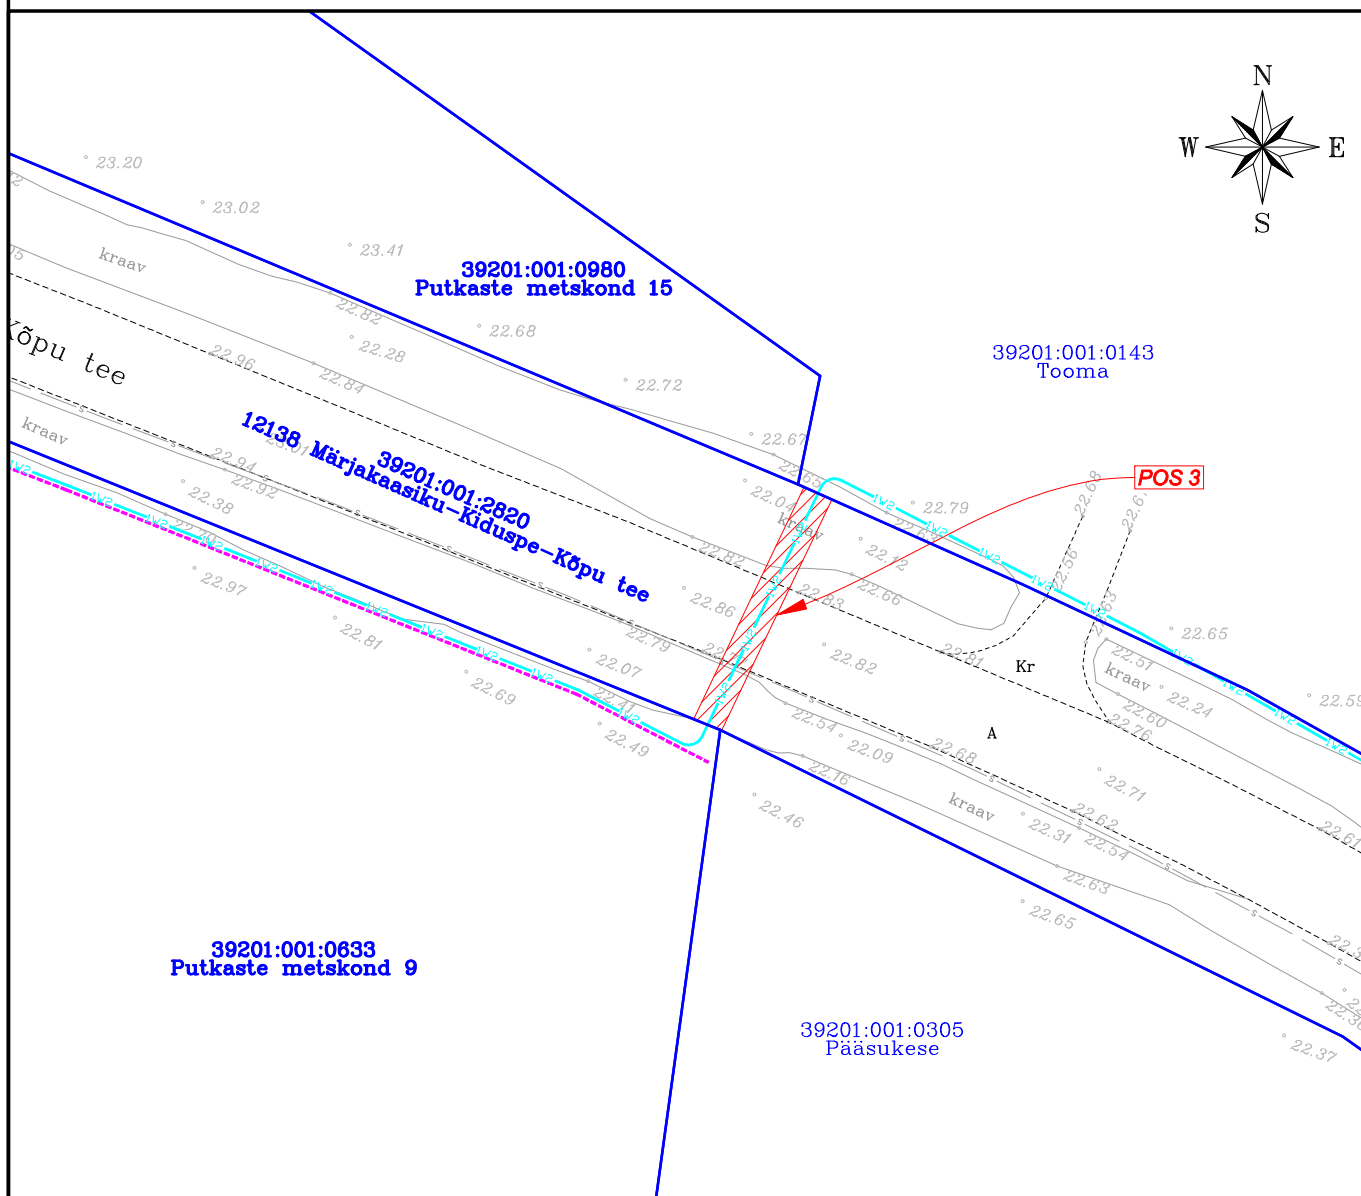

- IKÕ seadmise ala
- Katastriüksuse piirid
- Projekteeritud tehnovõrk - elektri maakaabelliin (pikkus 292 m)

<b>Projekti nimetus / asukoht</b> Lauka-Kõpu 10 kV liini (Kiduspe haruliin) rekonstrueerimine I OSA Kiduspe küla, Hiiumaa vald, Hiiumaa maakond			<b>Töö nr</b> IP6545-K1
<b>Koostaja</b> Draftit OÜ	<b>Mõõtkava</b> 1:1000	<b>Leht / formaat</b> A4	<b>Kuupäev</b> 09.12.2024

- IKÕ seadmise ala
- Katastriüksuse piirid
- Projekteeritud tehnovõrk - elektri maakaabelliinid (pikkus 17 m)
- Projekteeritud tehnovõrk - elektri reservtoru (pikkus 17 m)

<i>Projekti nimetus / asukoht</i> Lauka-Kõpu 10 kV liini (Kiduspe haruliin) rekonstrueerimine I OSA Kiduspe küla, Hiiumaa vald, Hiiumaa maakond			<i>Töö nr</i> IP6545-K1
<i>Koostaja</i> Draftit OÜ	<i>Möötkava</i> 1:500	<i>Leht / formaat</i> A4	<i>Kuupäev</i> 09.12.2024

- IKÕ seadmise ala
- Katastriüksuse piirid
- Projekteeritud tehnovõrk - elektri maakaabelliin (pikkus 17 m)

<b>Projekti nimetus / asukoht</b> Lauka-Kõpu 10 kV liini (Kiduspe haruliin) rekonstrueerimine I OSA Kiduspe küla, Hiiumaa vald, Hiiumaa maakond			<b>Töö nr</b> IP6545-K1
<b>Koostaja</b> Draftit OÜ	<b>Möötkava</b> 1:500	<b>Leht / formaat</b> A4	<b>Kuupäev</b> 09.12.2024

- IKÕ seadmise ala
- Katastriüksuse piirid
- Projekteeritud tehnovõrk - elektri maakaabelliin (pikkus 251 m)

<i>Projekti nimetus / asukoht</i> Lauka-Kõpu 10 kV liini (Kiduspe haruliin) rekonstrueerimine I OSA Kiduspe küla, Hiiumaa vald, Hiiumaa maakond			<i>Töö nr</i> IP6545-K1
<i>Koostaja</i> Draftit OÜ	<i>Möötkava</i> 1:1250	<i>Leht / formaat</i> A4	<i>Kuupäev</i> 09.12.2024