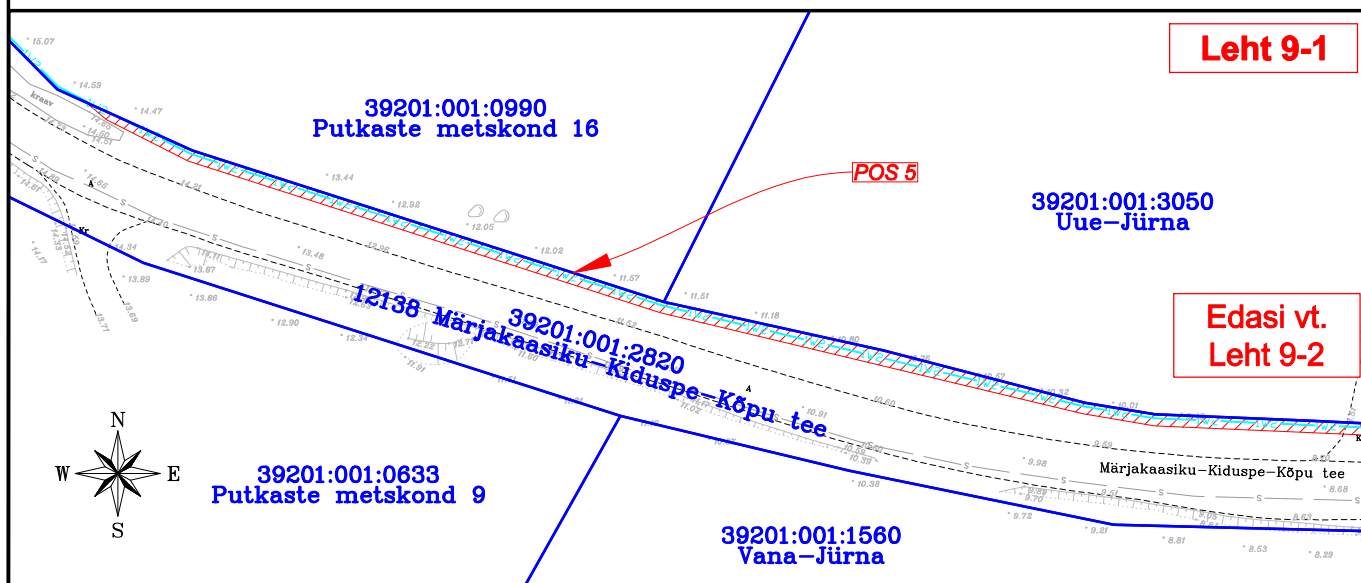

ISIKLIKU KASUTUSÕIGUSE SEADMISE PLAAN NR 9

IKÕ ala Pos nr (plaanil)	Kinnistu registriosa nr	Katastriüksuse tunnus, nimi ja sihtotstarve	IKÕ ala pindala m²
Pos 5	9945850	39201:001:2820 12138 Märjakaasiku-Kiduspe-Kõpu tee Transpordimaa 100%	609

Leht 9-1

**Edasi vt.
Leht 9-2**