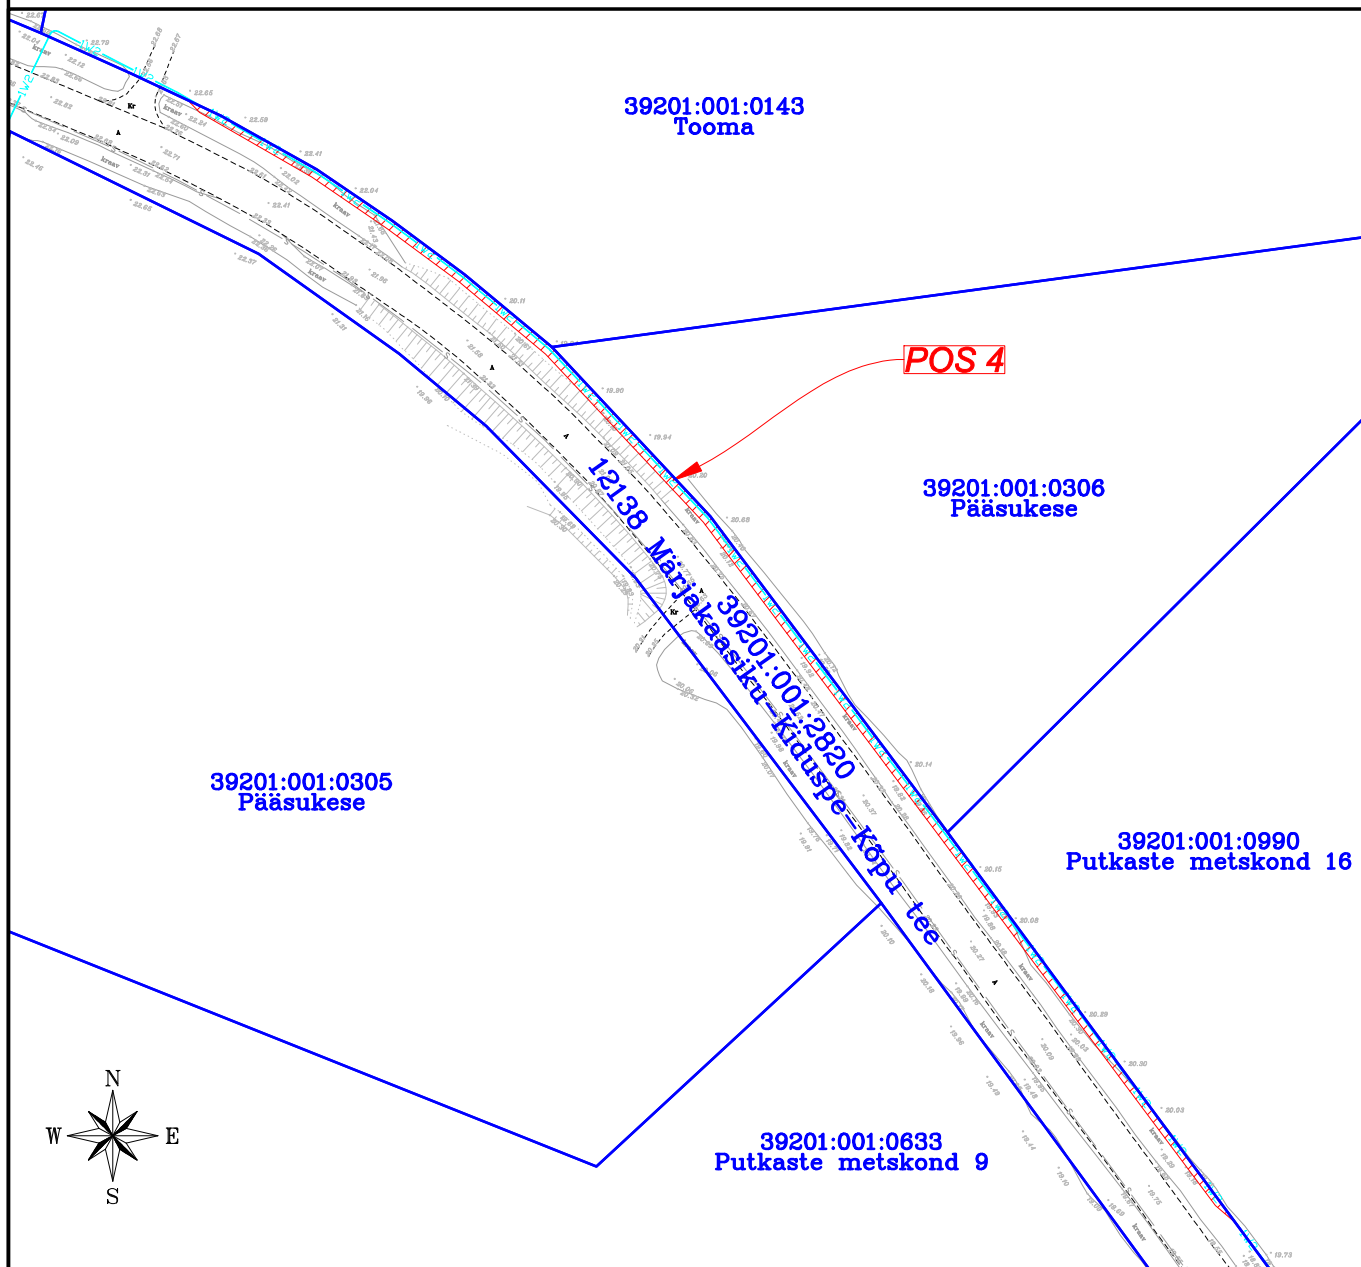

- IKÕ seadmise ala
- Katastriüksuse piirid
- Projekteeritud tehnovõrk - elektri maakaabelliin (pikkus 292 m)

<b>Projekti nimetus / asukoht</b> Lauka-Kõpu 10 kV liini (Kiduspe haruliin) rekonstrueerimine I OSA Kiduspe küla, Hiiumaa vald, Hiiumaa maakond			<b>Töö nr</b> IP6545-K1
<b>Koostaja</b> Draftit OÜ	<b>Mõõtkava</b> 1:1000	<b>Leht / formaat</b> A4	<b>Kuupäev</b> 09.12.2024

- IKÕ seadmise ala
- Katastriüksuse piirid
- Projekteeritud tehnovõrk - elektri maakaabelliinid (pikkus 17 m)
- Projekteeritud tehnovõrk - elektri reservtoru (pikkus 17 m)

<i>Projekti nimetus / asukoht</i> Lauka-Kõpu 10 kV liini (Kiduspe haruliin) rekonstrueerimine I OSA Kiduspe küla, Hiiumaa vald, Hiiumaa maakond			<i>Töö nr</i> IP6545-K1
<i>Koostaja</i> Draftit OÜ	<i>Möötkava</i> 1:500	<i>Leht / formaat</i> A4	<i>Kuupäev</i> 09.12.2024

- IKÕ seadmise ala
- Katastriüksuse piirid
- Projekteeritud tehnovõrk - elektri maakaabelliin (pikkus 17 m)

<b>Projekti nimetus / asukoht</b> Lauka-Kõpu 10 kV liini (Kiduspe haruliin) rekonstrueerimine I OSA Kiduspe küla, Hiiumaa vald, Hiiumaa maakond			<b>Töö nr</b> IP6545-K1
<b>Koostaja</b> Draftit OÜ	<b>Möötkava</b> 1:500	<b>Leht / formaat</b> A4	<b>Kuupäev</b> 09.12.2024

- IKÕ seadmise ala
- Katastriüksuse piirid
- Projekteeritud tehnovõrk - elektri maakaabelliin (pikkus 251 m)

<i>Projekti nimetus / asukoht</i> Lauka-Kõpu 10 kV liini (Kiduspe haruliin) rekonstrueerimine I OSA Kiduspe küla, Hiiumaa vald, Hiiumaa maakond			<i>Töö nr</i> IP6545-K1
<i>Koostaja</i> Draftit OÜ	<i>Möötkava</i> 1:1250	<i>Leht / formaat</i> A4	<i>Kuupäev</i> 09.12.2024