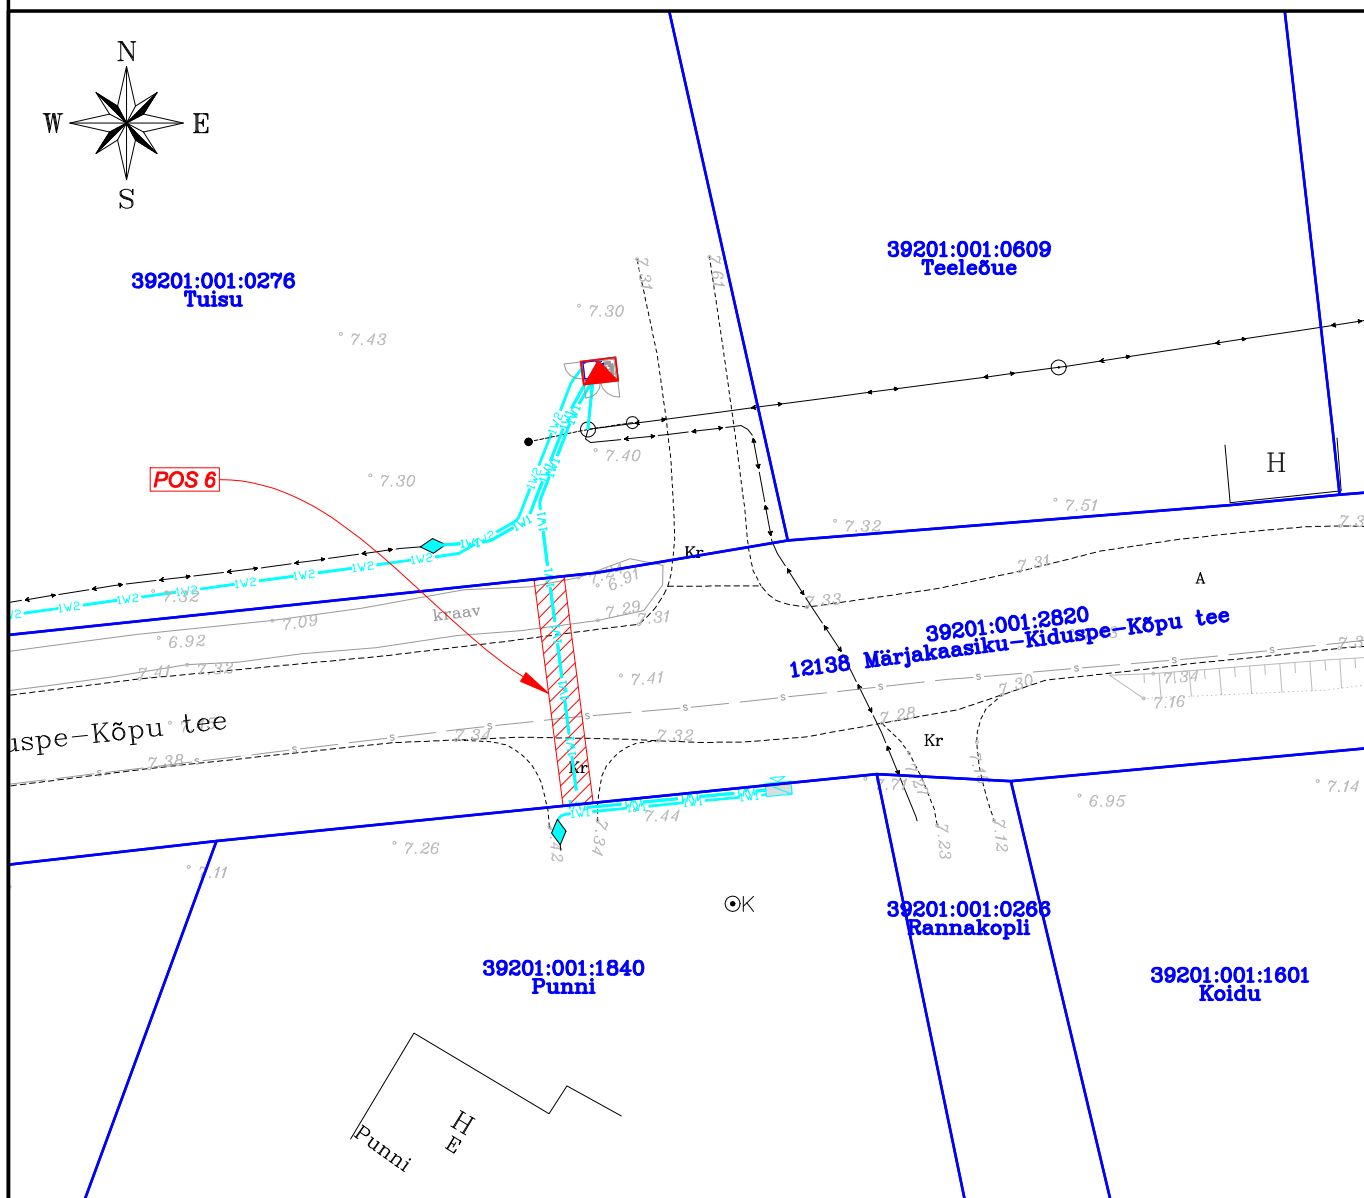

ISIKLIKU KASUTUSÕIGUSE SEADMISE PLAAN NR 10

IKÕ ala Pos nr (plaanil)	Kinnistu registriosa nr	Katastriüksuse tunnus, nimi ja sihtotstarve	IKÕ ala pindala m²
Pos 6	9945850	39201:001:2820 12138 Märjakaasiku-Kiduspe-Kõpu tee Transpordimaa 100%	30

- IKÕ seadmise ala
- Katastriüksuse piirid
- Projekteeritud tehnovõrk - elektri maakaabelliin (pikkus 15 m)

Projekt nimeetus / asukoht Lauka-Kõpu 10 kV liini (Kiduspe haruliin) rekonstrueerimine I OSA Kiduspe küla, Hiiumaa vald, Hiiumaa maakond			Töö nr IP6545-K1
Koostaja Draftit OÜ	Mõõtkava 1:500	Leht / formaat A4	Kuupäev 09.12.2024